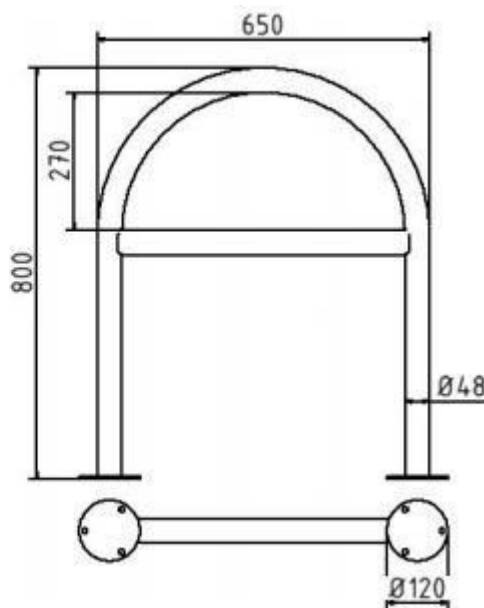

**Artikelnummer:** 449\_66P

**Artikel:** Edelstahlbügel Ø 48 mm für Dübelbefestigung, Rundbügel mit Querholm, Gesamtbreite 650 mm

**Technische Daten:** Gewicht:  
8,00 kg/St  
Material: Edelstahl

**Beschreibung:**

Edelstahlbügel Ø 48 mm Oberfläche geschliffen, zum Aufdübeln, mit Bodenplatte Ø 120 mm, Lochkreis Ø 94 mm, 3 Bohrungen Ø 14 mm, Rundbügel mit Querholm, Gesamtbreite 650 mm